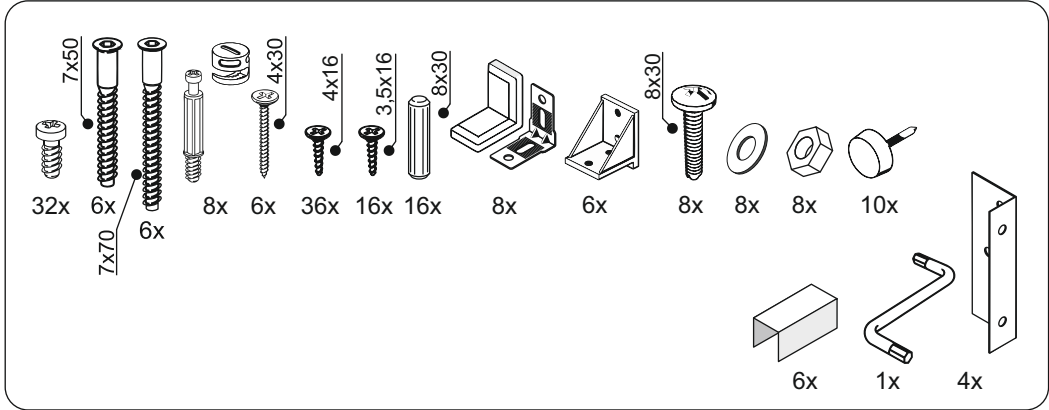

**STOCKHOLM**  
**Bed 140/160/180 built-in base**

**СПАЛЬНЯ СТОКГОЛЬМ**  
**Кровать МИ 140/160/180**  
**без основания под матрас**

↑ 1040 ↔ 2106 ↗ 1446\*/1646/1846\*\*

\* for Bed 140

\*\* for Bed 180

**2/2**

**1/2**

#	Quantity	↔	↗
1	1	1446*/1646/1846**	984

#	Quantity	↔	↗
2	1	1447*/1647/1847**	83
3	2	984	64
4	1	1994	280
5	2	1412*/1612/1812**	250
6	1	1298	260
7	1	1994	280
8	1	1380*/1580/1780**	280
9	2	282	

10	2	1332*/1532/1732**	402
----	---	-------------------	-----